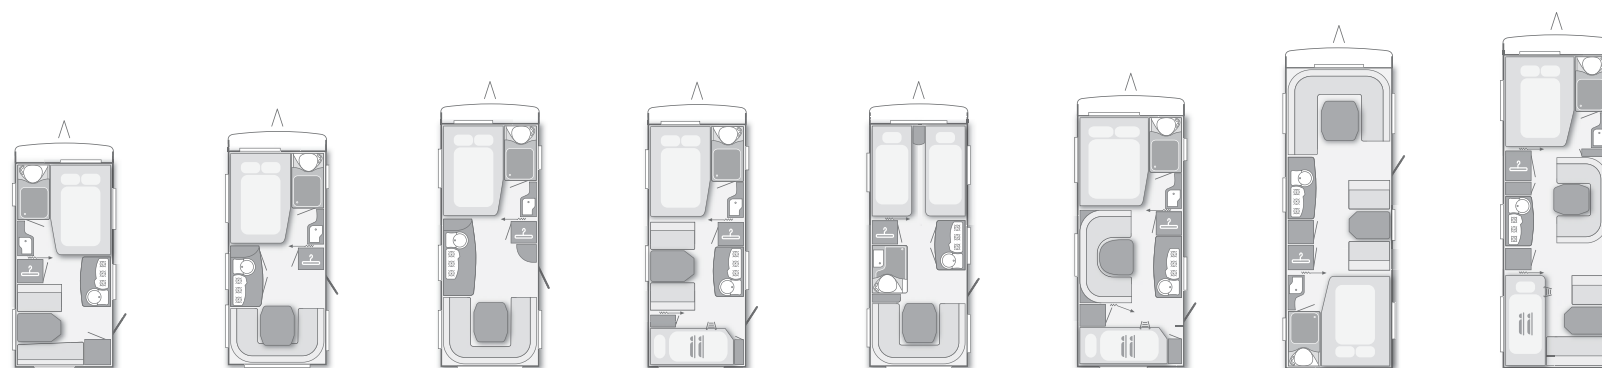

WILK Vida

Technische gegevens

WILK Vida	420 FD	450 HTD	490 HTD	490 KM	490 UE	550 DM	640 HTD	700 DM
Totaalprijs in Euro incl. 19% BTW	15.080,00 €	16.520,00 €	17.560,00 €	17.560,00 €	17.150,00 €	19.230,00 €	22.770,00 €	24.210,00 €
Totale lengte (cm)	649	675	737	737	737	759	868	895
Binnenlengte (cm)	444	470	532	532	532	554	660	690
Totale breedte (cm)	232	232	232	232	232	250	250	250
Binnen breedte (cm)	216	216	216	216	216	234	234	234
Totale hoogte (cm)	257	257	257	257	257	257	257	257
Stahoogte (cm)	196	196	196	196	196	196	196	196
Bandenmaat	195/70 R 14	195/70 R 14	185 R 14 C	185 R 14 C	185 R 14 C	185 R 14 C	185/65 R 14	185/65 R 14
Velgenmaat	5 1/2 J x 14	5 1/2 J x 14	5 1/2 J x 14	5 1/2 J x 14	5 1/2 J x 14	5 1/2 J x 14	5 1/2 J x 14	5 1/2 J x 14
Omloopmaat voortent (cm)	894	920	982	982	982	1.004	1.110	1.140
Lediggewicht (kg)*	1.050	1.080	1.180	1.170	1.170	1.270	1.530	1.570
Rijklaregewicht (kg)*	1.120	1.150	1.250	1.240	1.240	1.360	1.600	1.640
Toelaatbaar totaalgewicht (kg)*	1.300	1.300	1.500	1.500	1.500	1.600	1.900	2.000
Laadvermogen (kg)*	250	220	320	330	330	330	370	430
Aantal slaappleatsen	tot 4	4	4	5	4	tot 5	tot 5	tot 6
Bedmaat voor (cm)	197 x 137	197 x 137	197 x 137	197 x 137	2 x 197 x 86	197 x 155	217 x 190 / 156	197 x 155
Bedmaat midden (cm)	–	–	–	207 x 97	–	213 x 117	213 x 117	187 x 117
Bedmaat achter (cm)	172 x 147/97	199 x 122	199 x 146	2 x 186 x 71	199 x 134	2 x 186 x 71	197 x 155	2x198x83; 190/94x120
Ventilatiekanaal dak	1	1	1	2	–	2	1	1

* = zie de toelichting

Genoemde prijzen zijn exclusief transportkosten en kosten rijklaarmaken.