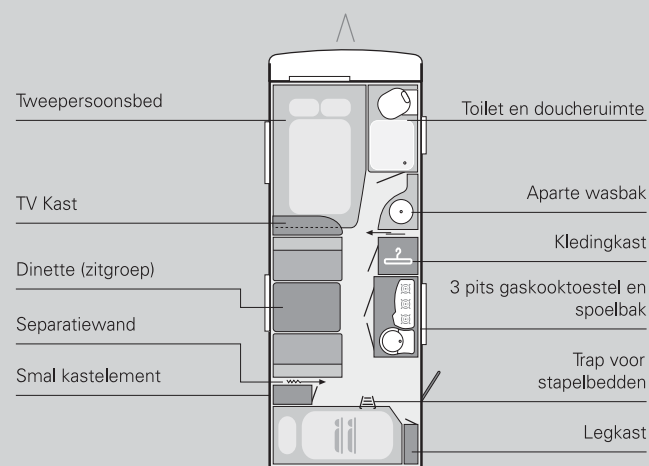

WILK Uitleg bij de plattegronden

Wat onze type-aanduidingen betekenen:

D	Tweepersoonsbed	D	Dinette
E	Eénpersoonsbed(den)	L	Lange zitgroep
F	Frans bed	M	Middenzitgroep
K	Kinderkamer / stapelbed	S	Sofa of salonzitgroep
Q	Dwarsbed	U	Rondzitgroep
UED	Rondzitgroep, éénpersoonsbedden, toiletruimte over gehele breedte	HTD	Toiletruimte met aparte wasbak, tweepersoonsbed

Zo leest u onze plattegronden:

WILK Vida STANDAARDUITRUSTING

WILK Vida

1. Voertuig, chassis

ALKO-onderstel
Disselafdekking
Low profil banden
Schokdempers
Achteruitrij-automaat
Stabilisator koppeling
Standaard uitdraaisteunen
Neuswiel

2. Opbouw

Aluminium buitenbeplating in Minihamerslagprofiel
Aluminium zijspoilers
Openslaande dubbel geïsoleerde ramen met combi-rollo's, grijs getint
Voorraam
Dakluiken permanent ventilerend, met hor- en verduistering-rollo's
3e remlicht
Entree met geïntegreerde en geïsoleerde instap, deurraam met verduisteringsplissee, afvallemmer en opbergruimte
Disselkastklep met gasdrukveer en dubbele sluiting
Disselkast met kunststof bodem
Instap met verlichting in het Wilk Logo
LED achterlichten
Midi HEKI met geïntegreerde verlichting, hor- en verduistering-rollo's, permanente ventilatie
Mistachterlichten (2 stuks)
Rangeergrepen (4 stuks)
Achteruitrijlichten (2 stuks)
Serviceluik in buitenwand, afsluitbaar
Voortentlamp
Eén sleutelsysteem

3. Woonruimte

Zuilheftafel, verplaatsbaar
Ergonomisch gevormde rugkussens
5-zone koudschuimmatrassen, gedeeld
Geventileerde kasten en opbergruimtes
Modern meubeldecor in "French Cypress"
Stofkeuze: 2 exclusieve varianten naar keuze (Andros of Egina)
Vouwschuifdeur (modelafhankelijk)
Zitkussens, extra comfortabel
Bovenkasten met aflegvakken eronder
Opbergluik in de rondzitgroep (interieur)
Kastkleppen met houtdecor
Houten staafmotief PVC zeil op de vloer
TV-houder (standaard vanaf Type 490)
Rugkussenventilatie

4. Keuken

3-pits gaskooktoestel en spoelbak van edelstaal met glazen afdeklaat
Werkverlichting 12 Volt
Mengkraan
Besteklade op rolgeleiders
Ruim keukenblok
Koelkast 110Liter met binnenverlichting en Piezo ontsteking (gas, 12 en 220 Volt)

5. Badkamer/toilet

Dakluik in toiletruimte (alleen bij indelingen met toiletruimte in het midden)
Handdoekhouder
Comfortabele doucheruimte (bij HTD indeling met openslaand raam en douche-inrichting)
Bovenkast met aflegvakken en verlichting (modelafhankelijk)

Verlichte spiegel
Thetford bank-cassette toilet met spoelwatertank
Wasbak met onderkast en aflegvakken

6. Elektra

12 Volt verlichting
230 Volt CEE stroominvoer
230 Volt stopcontacten
Antennekabel voorbereid
Keukenverlichting 12 Volt + 230 Volt stopcontact
Omvormer 350W met zekeringautomaat
Lichtschakelaar bij ingangdeur voor woonkamer en voortentverlichting

7. Gas / water / verwarming

Verswatertank 45 liter met buitenvulling
Gasdrukregelaar met veiligheidsventiel 30 Mb
Truma gaskachel S 3002 met thermostaat en piezo-ontsteking; vanaf 640HTD Truma S 5002 met automatische thermostaat en 230V bedienbare ringverwarming (modelafhankelijk)
Truma Therme warmwatervoorziening in keuken en bad
Truma-Vent ringverwarming met 12 V bedienbare toerenregelaar
Warmwatervoorziening 230 Volt met mengkraan
Watervoorziening (keuken en bad)