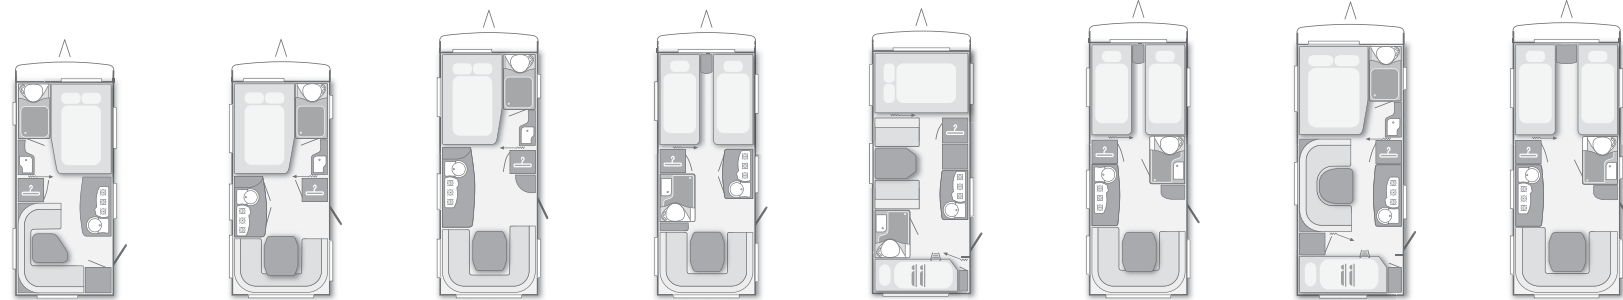

WILK Sento

Technische gegevens

WILK Sento	450 FS	450 HTD	490 HTD	490 UE	500 DM	530 UE	550 DM	560 UE
Totaalprijs in Euro incl. 19% BTW	17.990,00 €	17.990,00 €	19.560,00 €	18.990,00 €	19.560,00 €	20.600,00 €	20.600,00 €	21.630,00 €
Totale lengte (cm)	675	675	737	737	737	759	759	773
Binnenlengte (cm)	470	470	532	532	532	554	554	568
Totale breedte (cm)	232	232	232	232	232	232	250	250
Binnen breedte (cm)	216	216	216	216	216	216	234	234
Totale hoogte (cm)	257	257	257	257	257	257	257	257
Stahoogte (cm)	196	196	196	196	196	196	196	196
Bandenmaat	195/70 R 14	195/70 R 14	185 R 14 C	185 R 14 C	185 R 14 C	185 R 14 C	185 R 14 C	185 R 14 C
Velgenmaat	5 1/2 J x 14	5 1/2 J x 14	5 1/2 J x 14	5 1/2 J x 14	5 1/2 J x 14	5 1/2 J x 14	5 1/2 J x 14	5 1/2 J x 14
Omloopmaat voortent (cm)	920	920	982	982	982	1.004	1.004	1.018
Lediggewicht (kg)*	1.090	1.100	1.200	1.190	1.200	1.230	1.290	1.315
Rijklaregewicht (kg)*	1.160	1.170	1.270	1.260	1.270	1.300	1.360	1.385
Toelaatbaar totaalgewicht (kg)*	1.300	1.300	1.500	1.500	1.500	1.500	1.600	1.600
Laadvermogen (kg)*	210	200	300	310	300	270	310	285
Aantal slaappleatsen	tot 4	4	4	4	5	4	tot 5	4
Opmerking bedden:								
Bedmaat voor (cm)	197 x 137	197 x 137	197 x 137	2 x 197 x 86	210 x 135	2 x 197 x 86	197 x 155	2 x 197 x 86
Bedmaat midden (cm)	–	–	–	–	197 x 97	–	213 x 117	–
Bedmaat achter (cm)	196 x 147/97	199 x 122	199 x 146	199 x 134	2 x 186 x 71	199 x 144/136	2 x 186 x 71	217 x 158/146
Ventilatiekanaal dak	1	1	1	–	1	–	2	–

* = zie de toelichting

Genoemde prijzen zijn exclusief transportkosten en kosten rijklaarmaken.