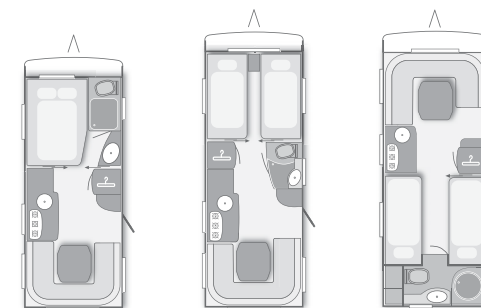

4. Keuken

3-pits gaskooktoestel en spoelbak van edelstaal met glazen afdekplaat
12 Volt werkverlichting
Mengkraan
Uittrekkorven en schuifladen
Besteklade op rolgeleiders
Ruim keukenblok
Koelkast 110Liter met binnenverlichting en Piezo ontsteking (gas, 12 en 220 Volt)
Keukenladen met softsluiting

5. Badkamer/toilet

Dakluik in middentoilet ruimte
Dometic Cassette-toilet
Handdoekhouder
Comfortabele doucheruimte (bij HTD indeling met openslaand raam en douche-inrichting)
Bovenkast met aflegvakken en verlichting (modelafhankelijk)
Spiegel verlicht
Toiletraam van melkglas (alleen 490 HTD en 530 UE)
Wasbak met onderkast en aflegvakken

6. Elektra

12 Volt verlichting
230 Volt CEE stroominvoer
230 Volt stopcontacten
Antennekabel voorbereid
Keukenverlichting 12 Volt + 230 Volt stopcontact
Omvormer 350W met zekeringautomaat
Lichtschakelaar bij ingangdeur voor woonkamer en voortentverlichting

7. Gas / water / verwarming

Vuilwatertank 25 liter, verrijdbaar
Verswatertank 45 liter met buitenvulling
Niveaumeter verswatertank
Gasdrukregelaar met veiligheidsventiel 30 Mb
Truma Combi gaskachel 4000 met thermostaat en met automatische thermostaat en 230V bedienbare ringverwarming
Watervoorziening (keuken en bad) elektrisch met niveaumeter

WILK Eterno

Technische gegevens

WILK Eterno	490 HTD	590 UE	590 UEB
Totaalprijs in Euro incl. 19% BTW	23.360,00 €	24.380,00 €	25.400,00 €
Totale lengte (cm)	737	813	813
Binnenlengte (cm)	532	590	590
Totale breedte (cm)	232	232	250
Binnen breedte (cm)	216	216	234
Totale hoogte (cm)	257	257	257
Stahoogte (cm)	196	196	196
Bandenmaat	195/70 R 15 C	195/70 R 15 C	195/70 R 15 C
Velgenmaat	6 J x 15 H2	6 J x 15 H2	6 J x 15 H2
Omloopmaat voortent (cm)	982	1040	1040
Leeggewicht (kg)*	1.310	1.410	1.440
Rijklaargewicht (kg)*	1.380	1.480	1.510
Toelaatbaar totaalgewicht (kg)*	1.600	1.700	1.700
Laadvermogen (kg)*	290	290	260
Aantal slaapplekken	4	4	4
Opmerking bedden:			
Bedmaat voor (cm)	200 x 139	2 x 200 x 87	228 x 170 x 127
Bedmaat midden (cm)	-	-	-
Bedmaat achter (cm)	210 x 167/147	228 x 159/147	196 x 87
Ontluchtingkokers	1	-	-